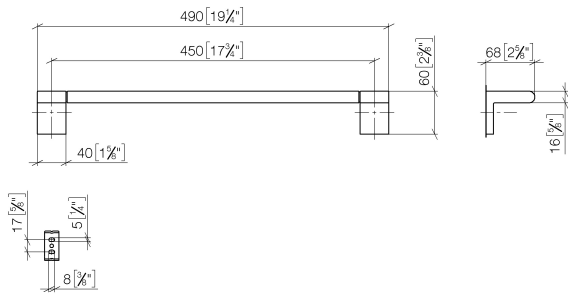

83 045 670

- gauge 450 mm
- width 490mm
- height 60 mm
- 73mm projection

Fits ELIO, ENO, LOT, MEM and TARA ULTRA

	Chrome	83 045 670-00
	Brushed Platinum	83 045 670-06
	Dark Chrome	83 045 670-19
	Matte Black	83 045 670-33
	Brushed Chrome	83 045 670-93

83 045 670

mm [inches]

83 045 670

Parts for other finishes can be found here: [Brushed](#)  
[Platinum](#)

### Spare parts list

No.	Item Number	Name	Quantity used	Delivery time
1	05 17 20 736 00 90	fixing set	2	2
2	09 31 11 049 90	pin	2	2
3	08 17 67 502-00	holder	1	10
4	04 31 11 113 00 90	pin	2	2
5	90 28 22 651 00-00	holder	1	10
6	08 17 67 503-00	holder	1	10